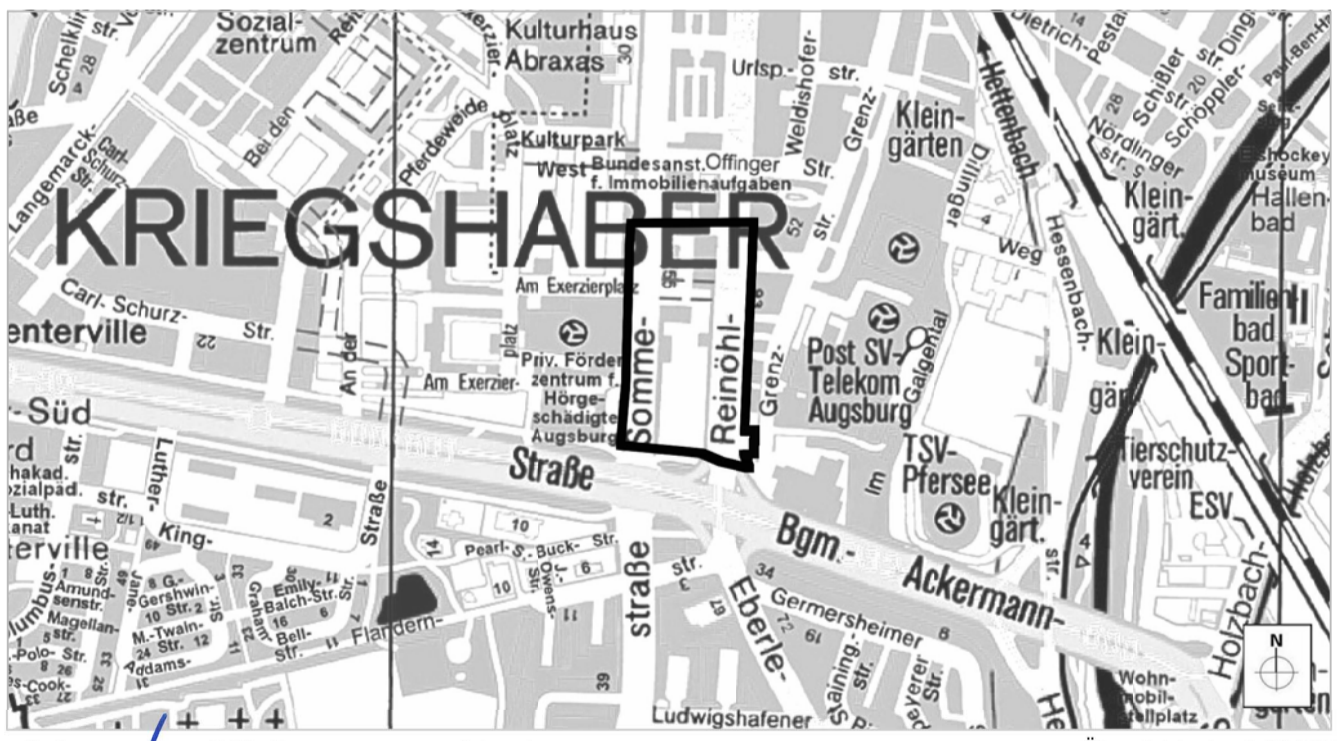

Aufstellung
**Vorhabenbezogener
Bebauungsplan Nr. 228 A**

„Reese Kaserne, Teilbereich zwischen Sommer- und Reinöhlstraße“

A. Planzeichnung
im Maßstab 1:1.000 in der Fassung vom 10.06.2013.

Kartengrundlage: © Stadtvermessungsamt Augsburg Übersichtsplan 1:10.000